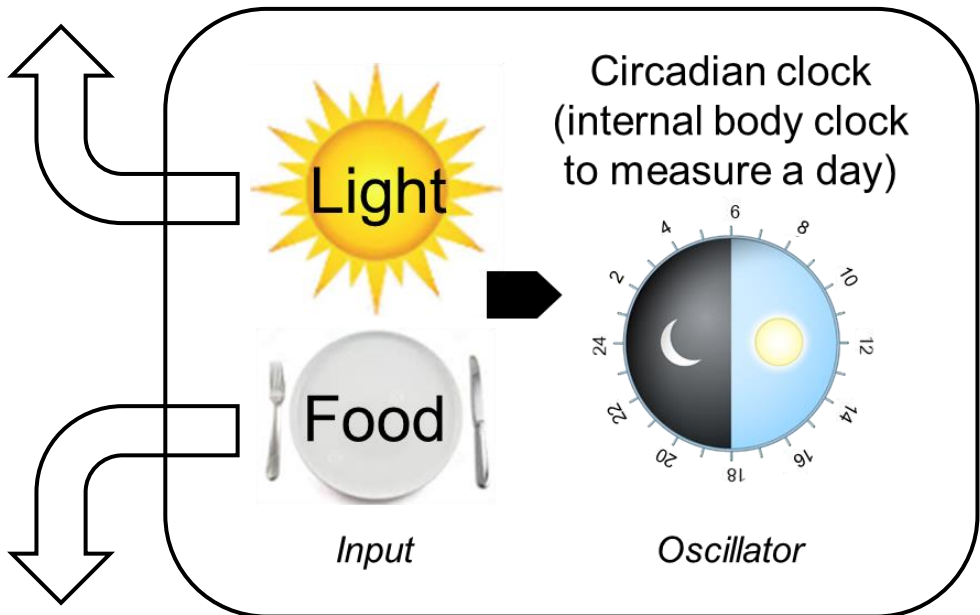

研究内容

光受容

視覚”以外”の光応答(まとめて、”非”視覚応答と呼ばれる)

食事

氏名 羽鳥 恵
所属 名古屋大学トランスフォーマティブ生命分子研究所
専門分野 概日時計、光受容(メラノプシン)、肥満など
E-mail hatori.megumi.b6@f.mail.nagoya-u.ac.jp